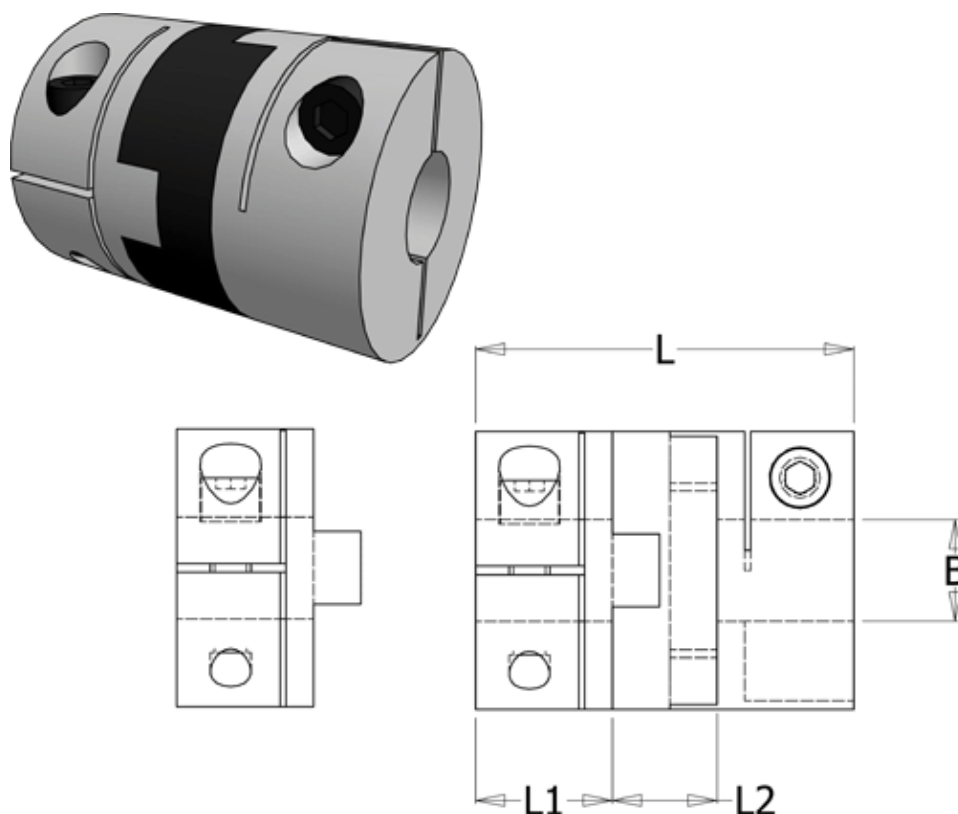

Varenummer: 33218525035
Beskrivelse: Oldham koblingsnav 852.50.35 Rustfast
med klemnav og gennemgående boring 12

Mål

B1 = 12
D = 50
L = 59.6
L1 = 20.6
L2 = 20.6

Moment (Nm) = 30

Note: = Overnævnte varenr. er kun for et koblingsnav. Der går 2 koblingsnav og 1 element til 1 komplet kobling

Skrue = M6